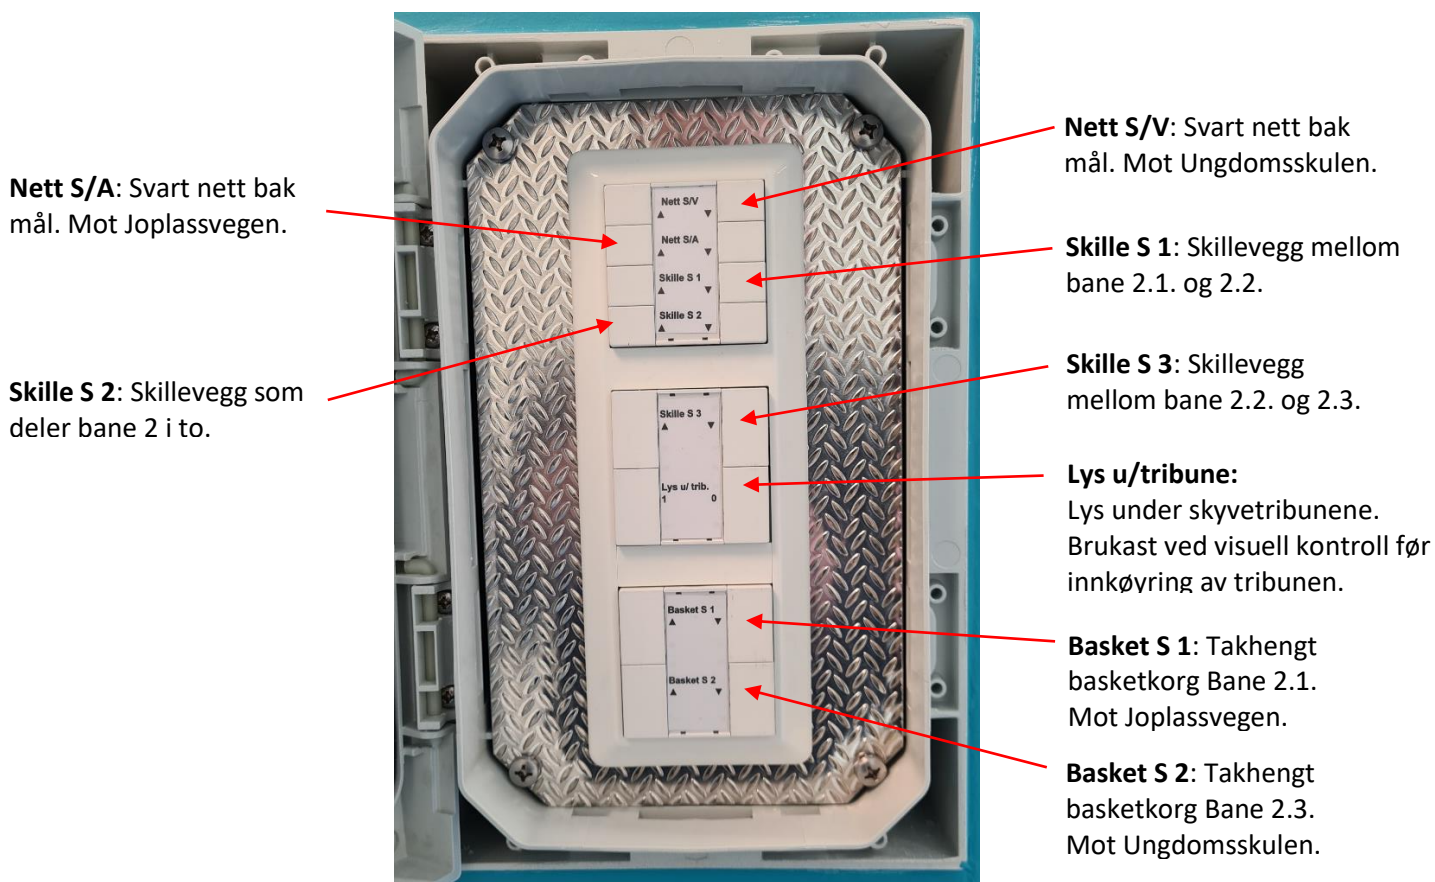

Betjeningspanel

NB! Ha alltid visuell kontakt/kontroll når du brukar veggar/korger.

For å køyre ned vegg/nett/korg: Trykk og hald inne ▼ i eitt sekund

For å køyre opp vegg/nett/korg: Trykk og hald inne ▲ i eitt sekund

For å stoppe trykk ▼ eller ▲

Panel 1 (ved bane 1):

Skapet skal vere låst når det ikkje er i bruk

NB! Ha alltid visuell kontakt/kontroll når du brukar veggar/korger.

For å køyre ned vegg/nett/korg: Trykk og hald inne ▼ i eitt sekund

For å køyre opp vegg/nett/korg: Trykk og hald inne ▲ i eitt sekund

For å stoppe trykk ▼ eller ▲

Panel 2 (ved bane 2):

Skapet skal vere låst når det ikkje er i bruk