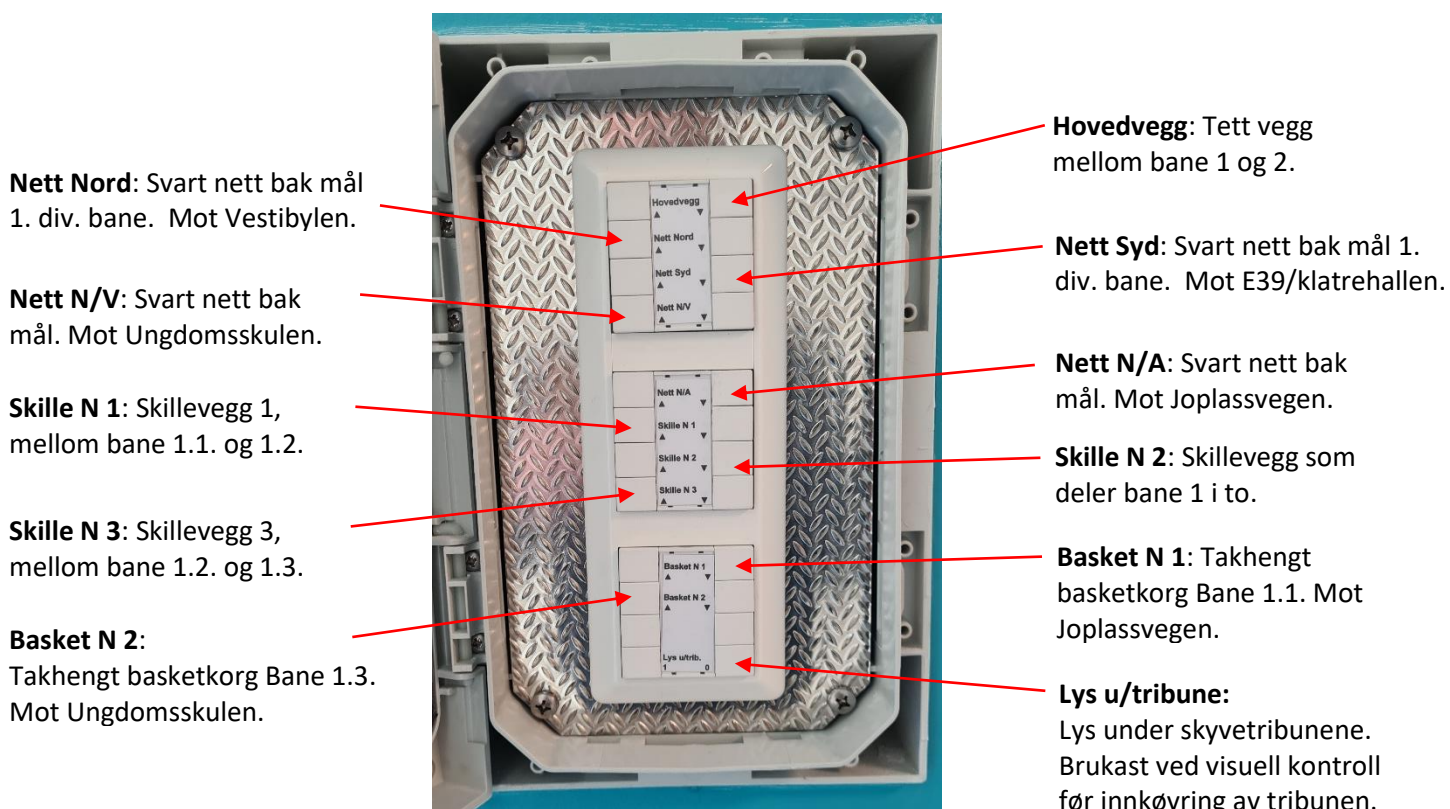

Betjeningspanel

NB! Ha alltid visuell kontakt/kontroll når du brukar veggar/korger.

For å køyre ned vegg/nett/korg: Trykk og hald inne ▼ i eitt sekund

For å køyre opp vegg/nett/korg: Trykk og hald inne ▲ i eitt sekund

For å stoppe trykk ▼ eller ▲

Panel 1 (ved bane 1):

Skapet skal vere låst når det ikkje er i bruk

NB! Ha alltid visuell kontakt/kontroll når du brukar veggar/korger.

For å køyre ned vegg/nett/korg: Trykk og hald inne ▼ i eitt sekund

For å køyre opp vegg/nett/korg: Trykk og hald inne ▲ i eitt sekund

For å stoppe trykk ▼ eller ▲

Panel 2 (ved bane 2):

Skapet skal vere låst når det ikkje er i bruk